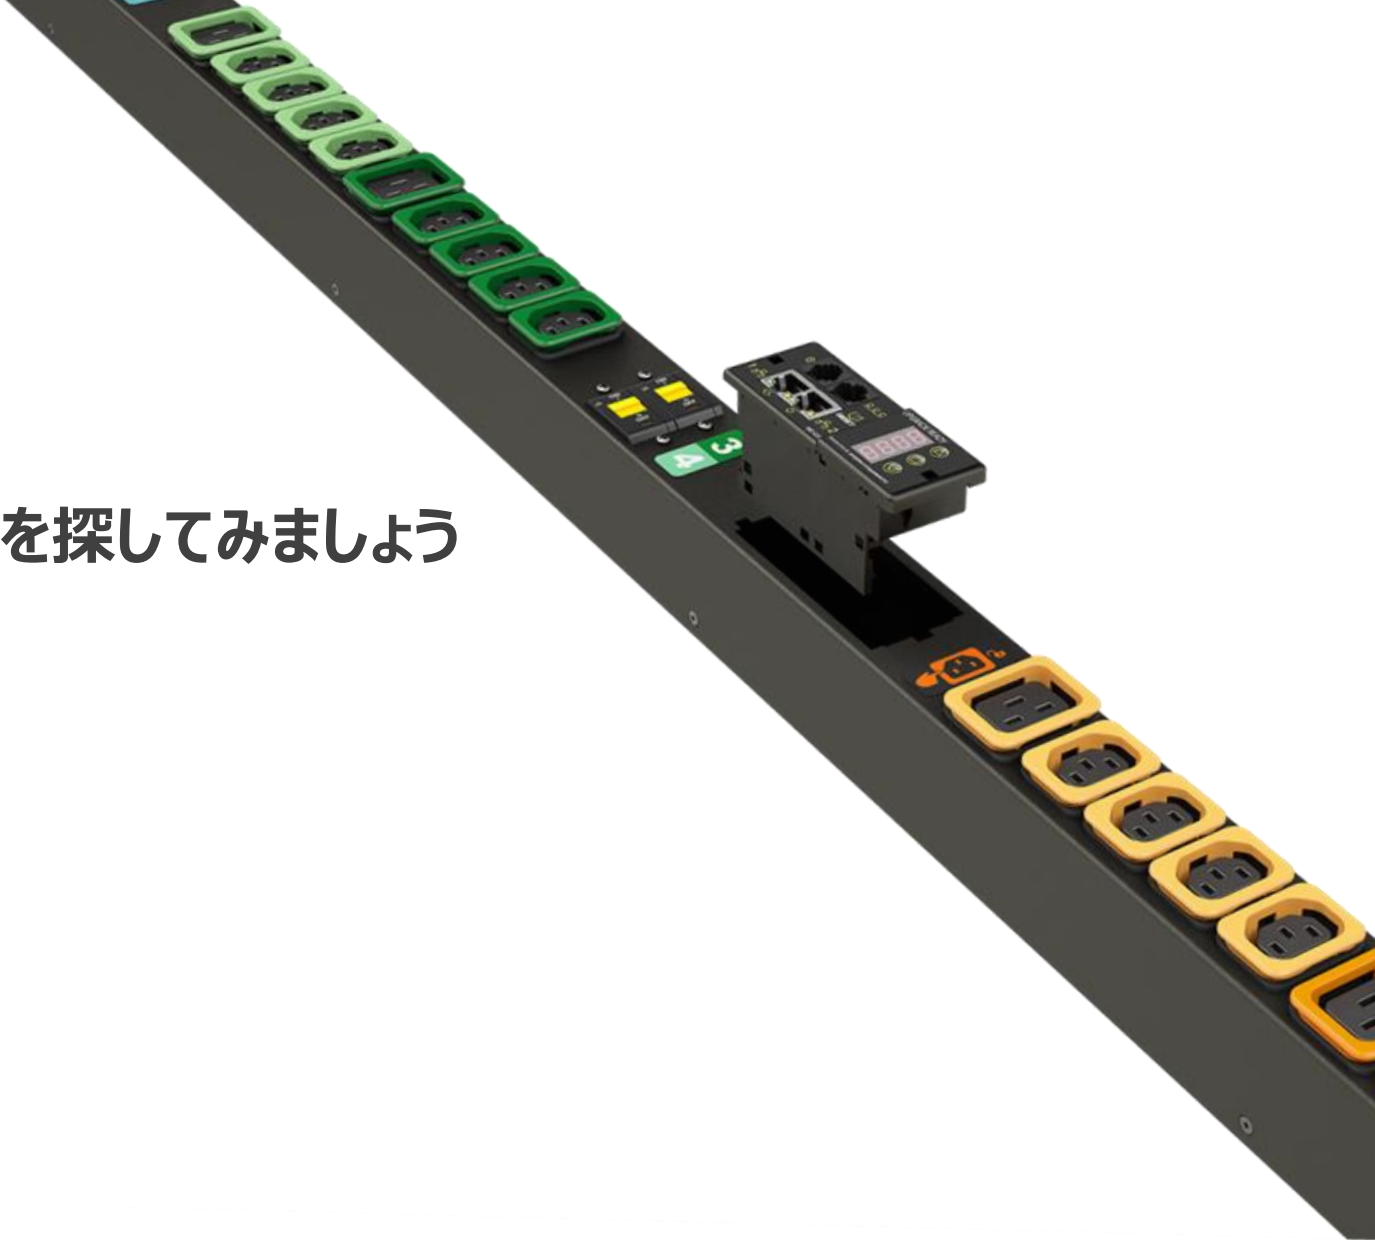

実際に以下の要件のPDUを探してみましょう

- バーティカルタイプ 30A, 200V
- レセプタクルC13
- ユニットレベルの電力監視
- 環境監視センサーポート