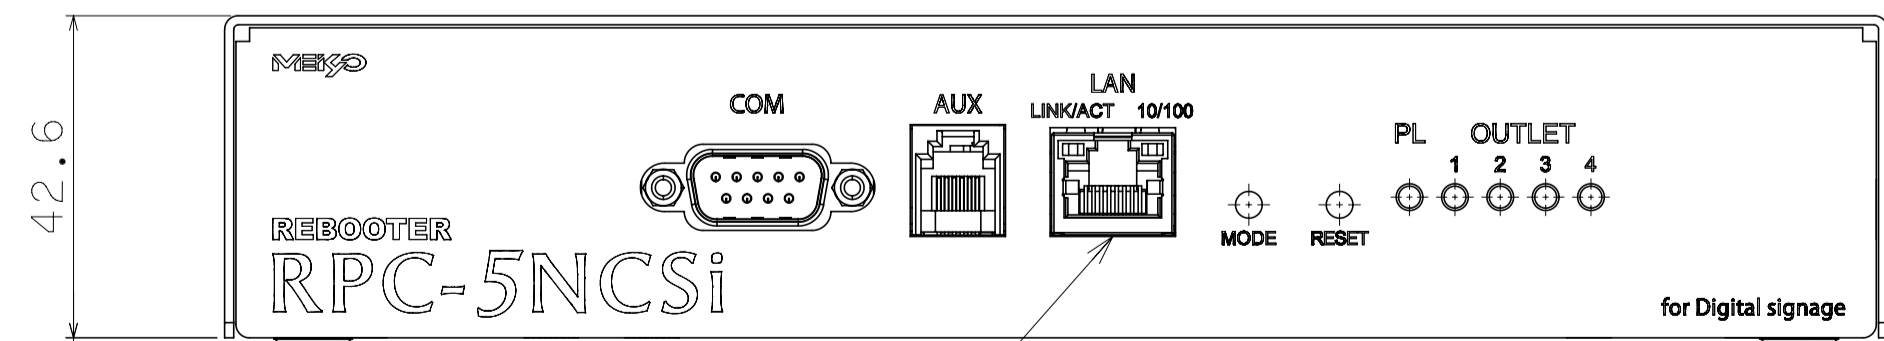

アウトレット
AC-G07FB18

警告
 感電の恐れあり、キヤビネットを開けるな。
 アウトレットには、過負荷や不可知な負荷接続、
 電気ストーブ・電熱湯たんぽ、水栓・浴槽・洗濯機
 などの高消費電力品をそれぞれある電気器具・機器類
 は接続しないでください。
 過負荷を行なう場合、本機に接続される機器の
 USB アウトレットに接続される機器も接続操作によ
 って故障のない機器のみが接続してください。
 詳しくは取扱説明書で確認してください。

壁面取付金具 (ATT02) 用取付穴
4-M3

LANインターフェース (8ピンRJ45)
10BASE-T/100BASE-TX

| | | |
|----------|-----------|-------------|
| 外形図 | | 2023年08月01日 |
| 製品名 | REBOOTER | |
| 型式 | RPC-5NCSi | |
| 明京電機株式会社 | | |