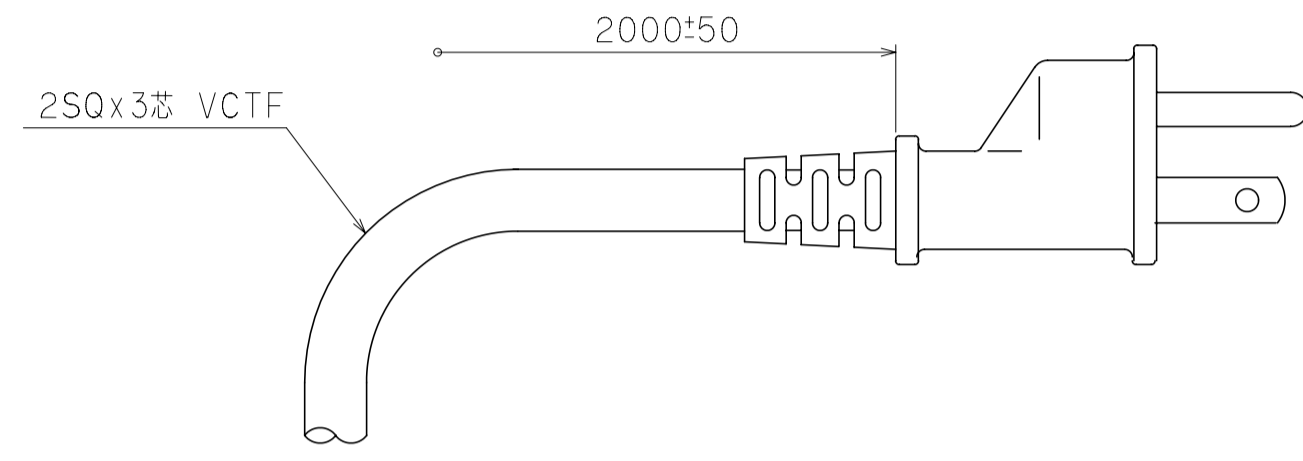

アウトレット
AC-G07FB18

警告
 感電の恐れあり、キヤビネットを開けるな。
 アウトレットには、過負荷や不可知な負荷接続、
 電気ストーブ・電熱湯たんぽ、水栓・浴槽・洗濯機
 などの高消費電力品をそれぞれある電気器具・機器類
 は接続しないでください。
 過負荷を行なう場合、本機に接続される機器の
 USB アウトレットに接続される機器も接続操作によ
 って故障のない機器のみが接続してください。
 詳しくは取扱説明書で確認してください。

壁面取付金具 (ATT02) 用取付穴
4-M3

LANインターフェース (8ピンRJ45)
10BASE-T/100BASE-TX

| | | |
|----------|-----------|-------------|
| 外形図 | | 2023年08月01日 |
| 製品名 | REBOOTER | |
| 型式 | RPC-5NCSi | |
| 明京電機株式会社 | | |