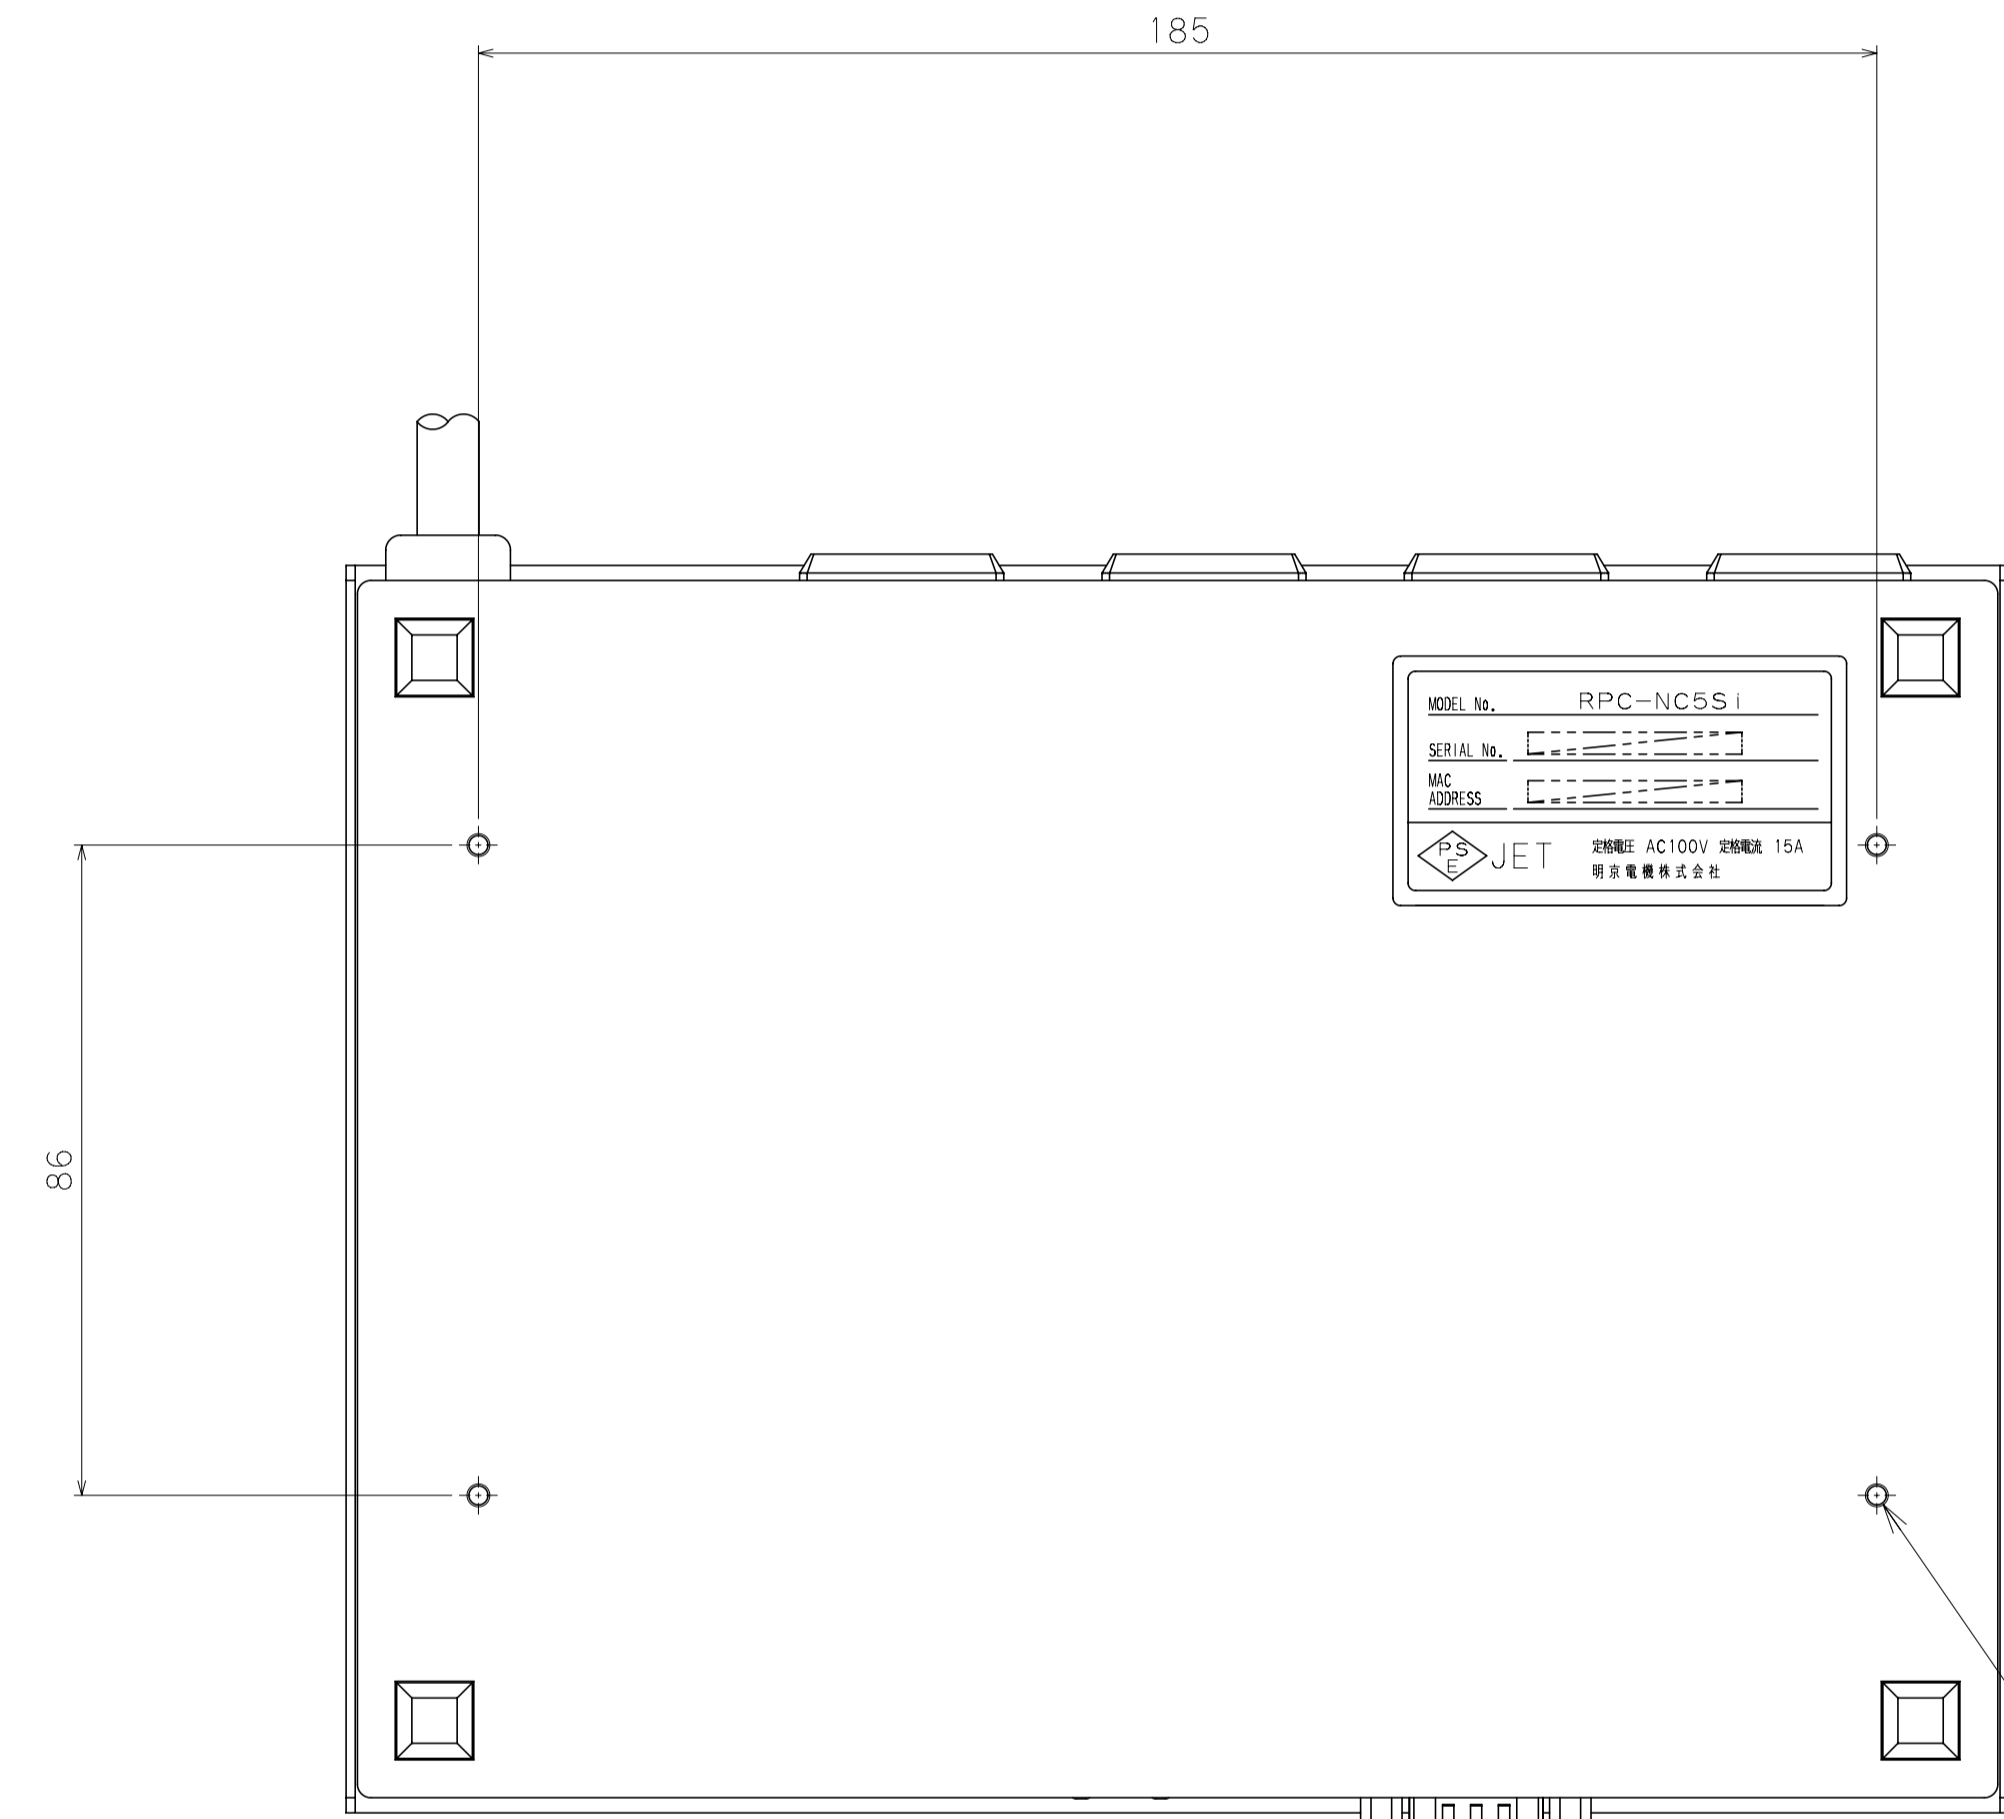

壁面取付金具 (ATT02) 用取付穴
4-M3

LANインターフェース (8ピンRJ45)
10BASE-T/100BASE-TX

| | | |
|----------|-----------|-------------|
| 外形図 | | 2023年08月01日 |
| 製品名 | REBOOTER | |
| 型式 | RPC-5NCSi | |
| 明京電機株式会社 | | |